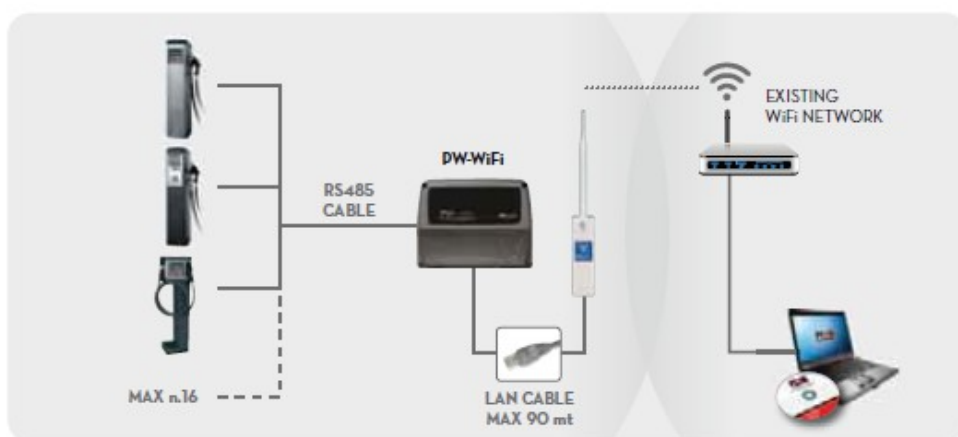

Povezivanje pumpe i ostalih uređaja putem WIFI i LAN-a

PW-LAN

PW-WiFi

PWStation-WiFi