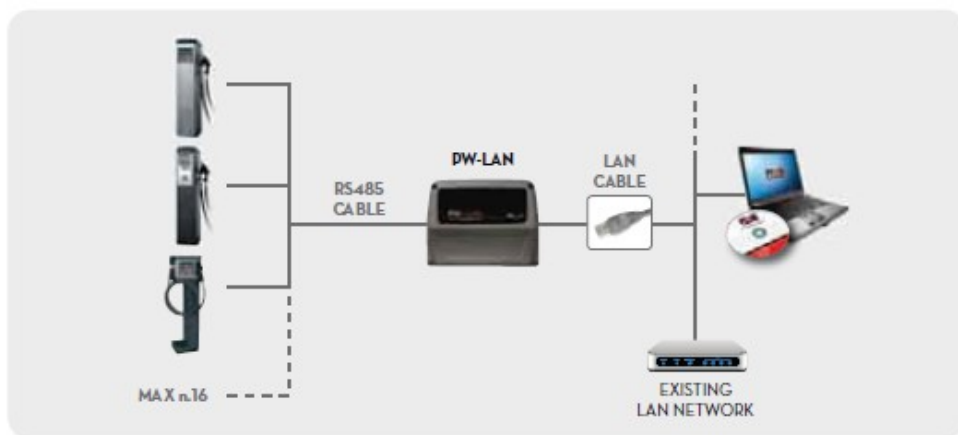

Povezivanje pumpe i ostalih uređaja putem WIFI i LAN-a

PW-LAN

PW-WiFi

PWStation-WiFi